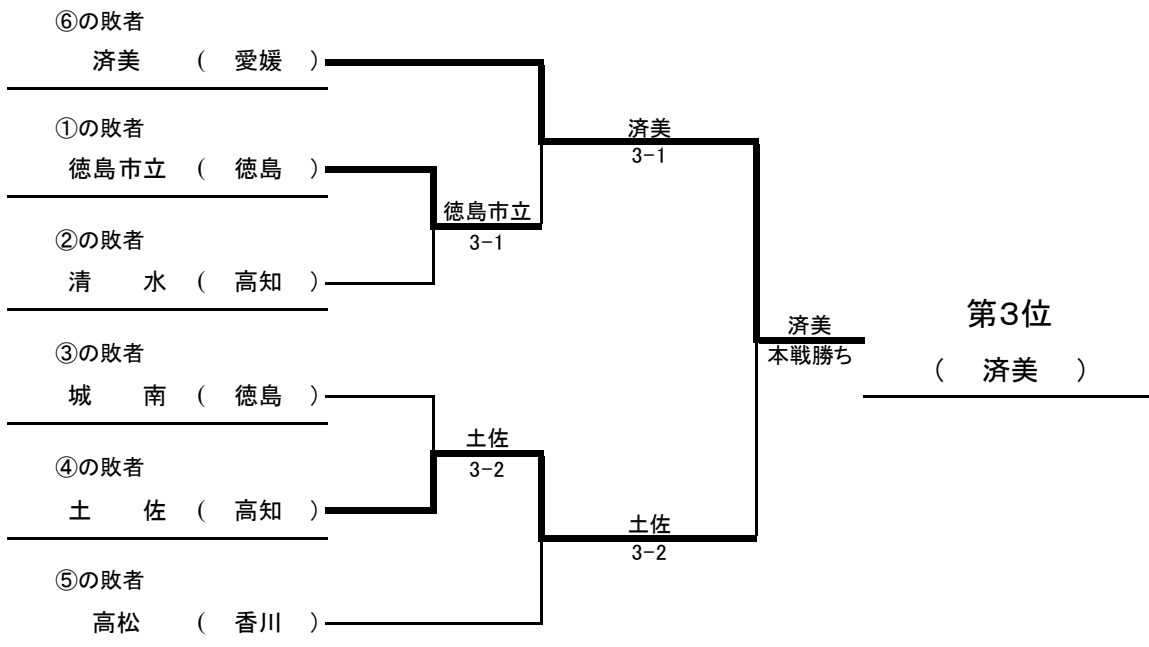

女子

第1代表校

(新田)

第2代表校

(高松北)

順位決定戦

※一度対戦した学校は、そのときの勝者が勝ちとする。

女子記録

1回戦

1	<u>徳島市立</u> (徳島)	2 - 3	2	<u>高松</u> (香川)
S1	(岩城 凜①)	6 - 1	S1	(菊地 羽夏②)
D1	(朝野 寿美怜① ・ 中村 奏玲①)	6 - 3	D1	(岡田 彩紀② ・ 田中 幸歩②)
S2	(沼田 紗都子②)	4 - 6	S2	(加藤 俐帆①)
D2	(松橋 あんり② ・ 坂東 紗良①)	0 - 6	D2	(横田 莉奈② ・ 馬場 日奈子②)
S3	(堀河 響々①)	4 - 6	S3	(常谷 彩花②)
3	<u>清水</u> (高知)	0 - 5	4	<u>新田</u> (愛媛)
S1	(弘田 沙来 ①)	0 - 6	S1	(石川 星来②)
D1	(三木 一桜 ① ・ 佐藤 凉 ①)	0 - 6	D1	(吉田 萌々音② ・ 福岡 美結②)
S2	(新谷 心彩 ①)	0 - 6	S2	(浅田 凜苑②)
D2	(江口 璃音 ① ・ 早川 愛莉 ②)	0 - 6	D2	(岡市 瑛蓮① ・ 中村 玲那②)
S3	(—)	0 - 6	S3	(山西 真歩①)
5	<u>高松北</u> (香川)	5 - 0	6	<u>城南</u> (徳島)
S1	(植田 彩夢②)	6 - 0	S1	(檜作 世莉②)
D1	(植村 心央花② ・ 中尾 咲希①)	6 - 0	D1	(高橋 由依② ・ 立岩 捺希②)
S2	(溝内 紬②)	6 - 0	S2	(平島 真音②)
D2	(藤野 ひばり② ・ 山本 栞渚①)	6 - 0	D2	(井内 彩音② ・ 露口 芹奈①)
S3	(松村 心愛①)	6 - 2	S3	(細川 朋美①)
7	<u>済美</u> (愛媛)	5 - 0	8	<u>土佐</u> (高知)
S1	(黒田 爽華②)	6 - 0	S1	(田口 玲渚②)
D1	(末廣 來見② ・ 山崎 愛華①)	6 - 0	D1	(大坪 おたる① ・ 井上 葵生①)
S2	(栗原 小雪②)	6 - 1	S2	(松岡 芽生②)
D2	(大上 紗季② ・ 神野 志奈①)	6 - 0	D2	(平野 里奈① ・ 川添 真歩①)
S3	(大塚 ひなの②)	6 - 2	S3	(森本 紗世①)

準決勝

1-2	<u>高松</u> (香川)	0 - 3	3-4	<u>新田</u> (愛媛)
S1	(菊地 羽夏②)	0 - 8	S1	(石川 星来②)
D1	(岡田 彩紀②・田中 幸歩②)	0 - 8	D1	(吉田 萌々音②・岡市 瑛蓮①)
S2	(加藤 俐帆①)	0 - 8	S2	(浅田 凜苑②)
D2	(横田 莉奈②・常谷 彩花②)	2 <small>打ち切り</small> - 2	D2	(若松 咲蘭①・中村 玲那②)
S3	(馬場 日奈子②)	-	S3	(山西 真歩①)
5-6	<u>高松北</u> (香川)	3 - 0	7-8	<u>済美</u> (愛媛)
S1	(植田 彩夢②)	8 - 2	S1	(黒田 爽華②)
D1	(植村 心央花②・中尾 咲希①)	8 - 4	D1	(末廣 来見②・山崎 愛華①)
S2	(溝内 紬②)	8 - 4	S2	(由井 愛海①)
D2	(藤野 ひばり②・山本 葉渚①)	6 <small>打ち切り</small> - 6	D2	(大上 紗季②・神野 志奈①)
S3	(松村 心愛①)	-	S3	(栗原 小雪②)