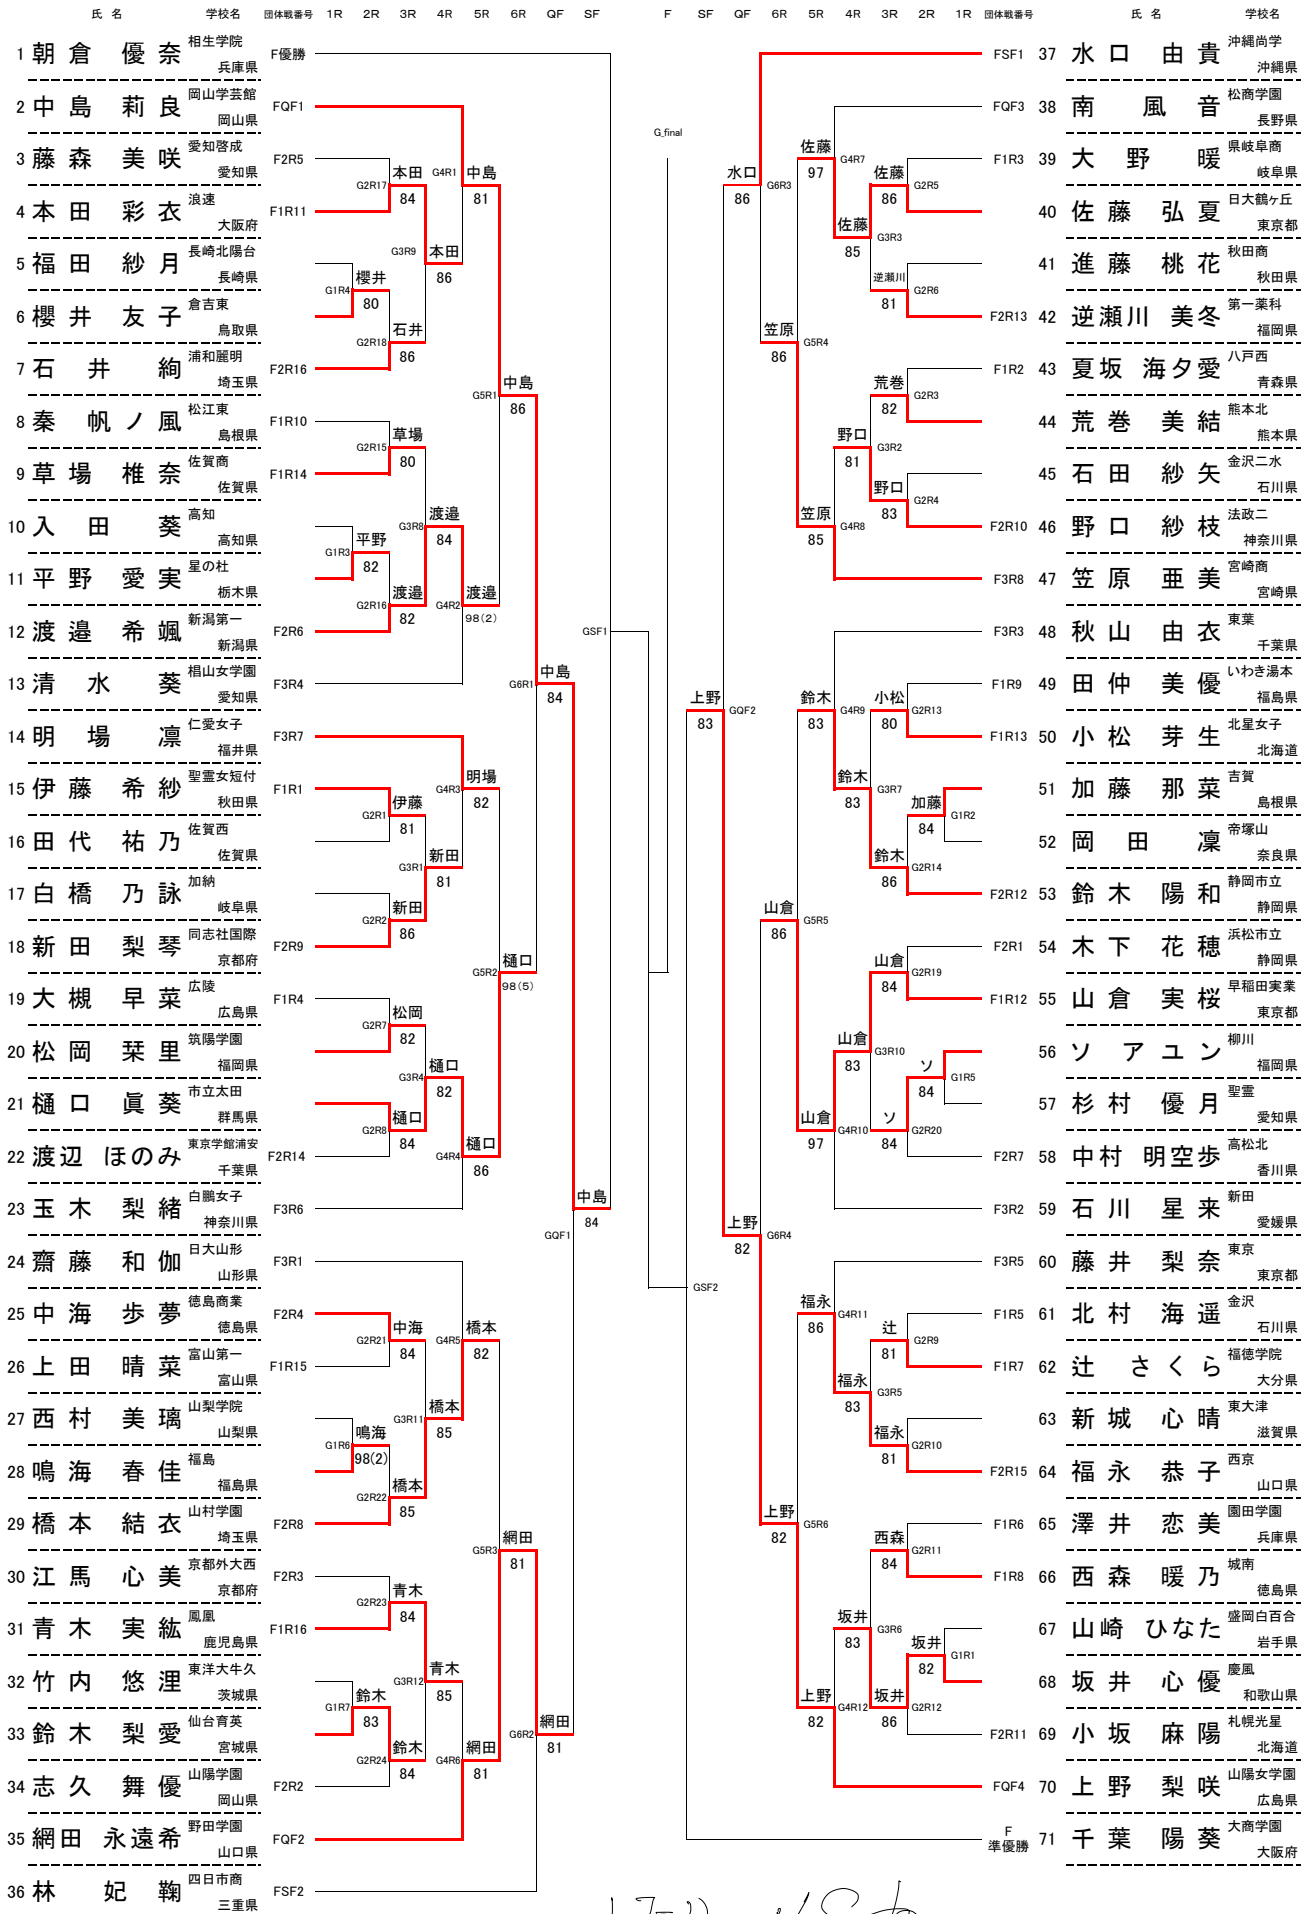

春日		博多					春日	
1日目	2日目	1日目	2日目	3日目	2日目	1日目	2日目	1日目

2024/3/25
 18:00 発表

17311 - N. Sato