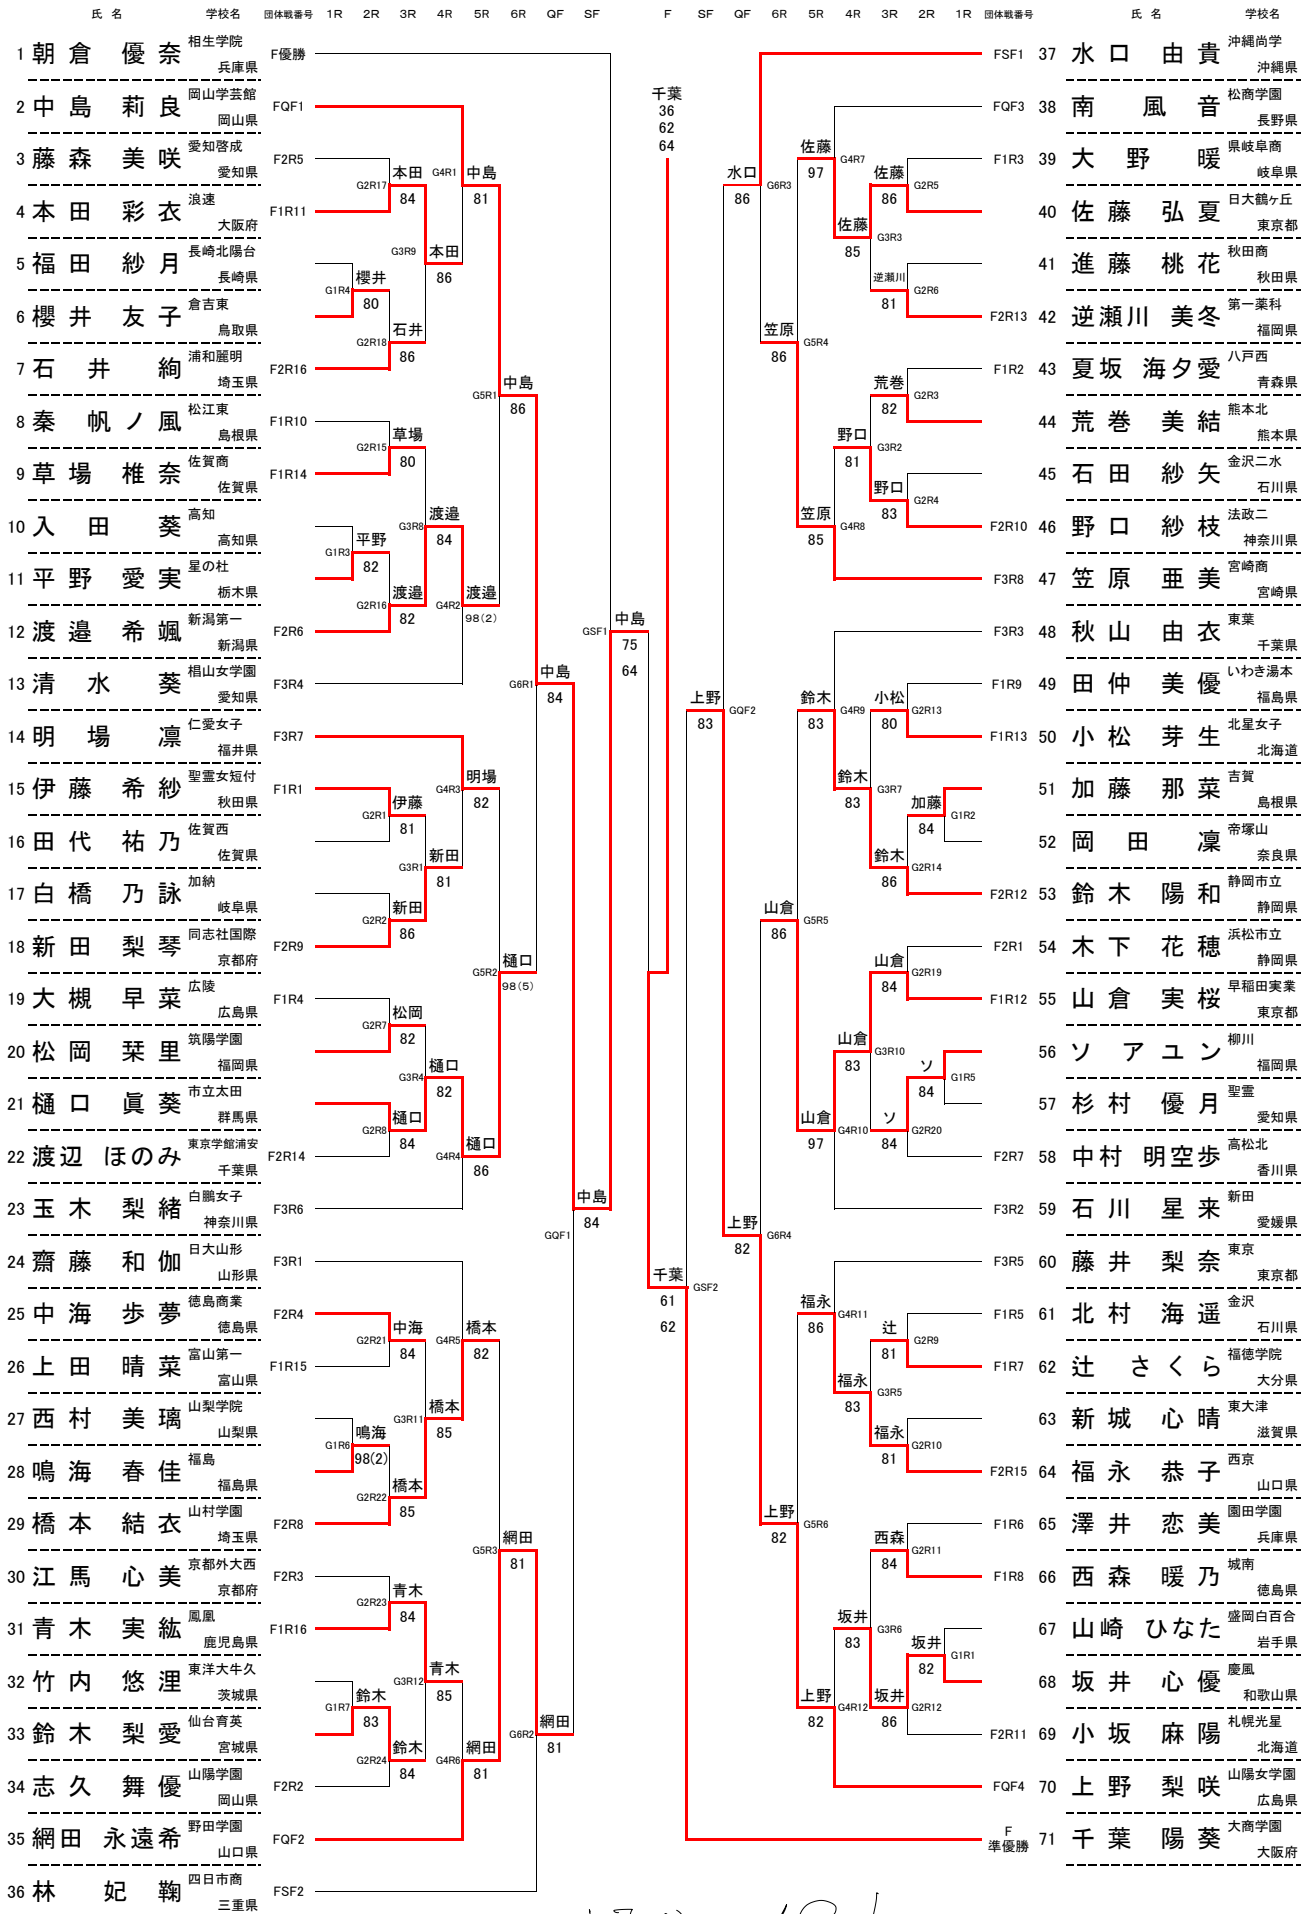

春日		博多					春日	
1日目	2日目	1日目	2日目	3日目	2日目	1日目	2日目	1日目

2024/3/26

17:30 発表

レジーナ N.Sato